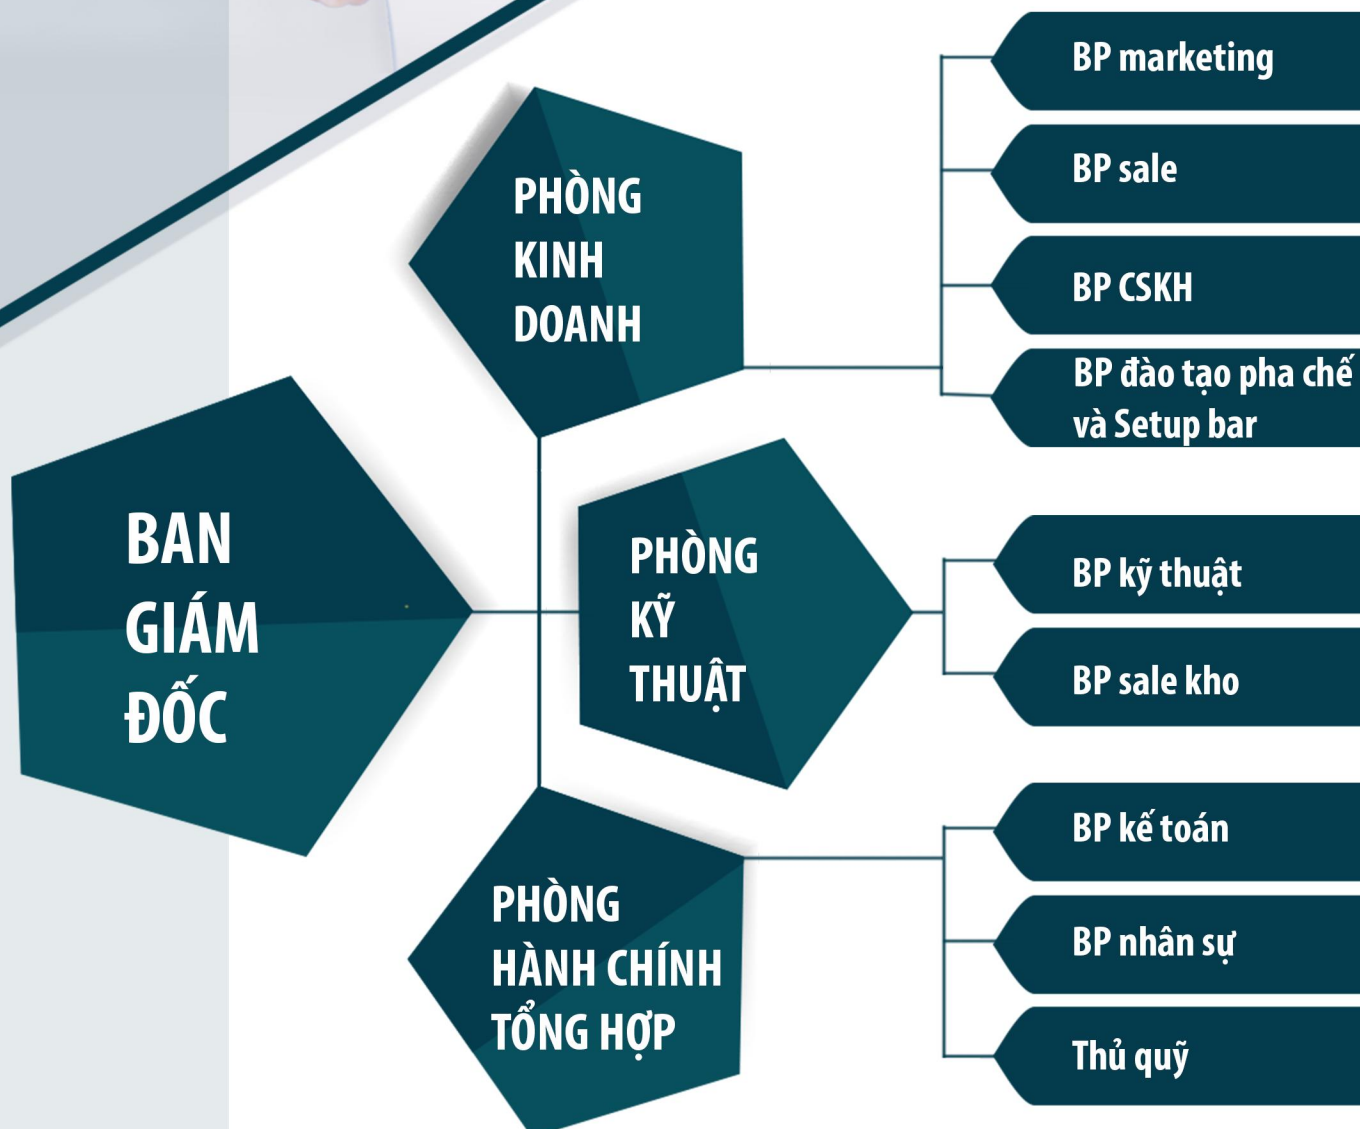

SƠ ĐỒ CƠ CẤU TỔ CHỨC